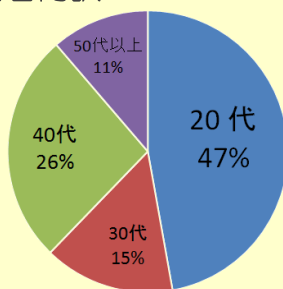

▽政令指定都市

札幌市・千葉市・新潟市・静岡市・京都市・神戸市・岡山市・福岡市

※対象校種など詳細は各自自治体の募集要項等にてご確認ください。

自分のペースで、資格取得を目指す

「最短半年」で資格取得

資格取得には教諭（小、中、高等学校、中等教育学校、特別支援学校）の免許状の取得と5科目10単位の修得が必要です。半年や1年で取得しなければいけない決まりはないので、自分のペースで学習可能。半年で資格取得を目指す場合、学費は92,000円～となります（別途教科書代がかかります）。

■各種学費サポートプラン

- ・オリコ学費サポート…有利子ですが学費の分割払いができます。

■2016年度 司書教諭申請者内訳

男女比

年代比

要件科目修得にかかった期間

※資格取得目的の入学者のみを対象としています。
※2017年6月 八洲学園大学 学生支援センター調べ

「通学不要」で資格取得