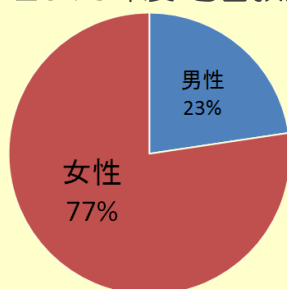

▽政令指定都市

札幌市・千葉市・新潟市・静岡市・京都市・神戸市・岡山市・福岡市

※対象校種など詳細は各自自治体の募集要項等にてご確認ください。

自分のペースで、資格取得を目指す

「最短半年」で資格取得

資格取得には教諭（小、中、高等学校、中等教育学校、特別支援学校）の免許状の取得と5科目10単位の修得が必要です。半年や1年で取得しなければいけない決まりはないので、自分のペースで学習可能。半年で資格取得を目指す場合、学費は92,000円～となります（別途教科書代がかかります）。

■各種学費サポートプラン

- ・オリコ学費サポート…有利子ですが学費の分割払いができます。

■2016年度 司書教諭申請者内訳

男女比

年代比

要件科目修得にかかった期間

※資格取得目的の入学者のみを対象としています。
※2017年6月 八洲学園大学 学生支援センター調べ

「通学不要」で資格取得