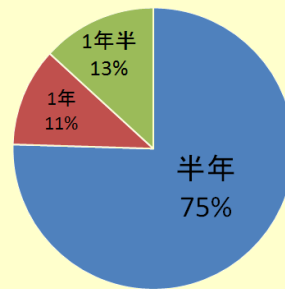

■各種学費サポートプラン

- ・オリコ学費サポート…有利子ですが学費の分割払いができます。

■2016年度 司書教諭申請者内訳

男女比

年代比

要件科目修得にかかった期間

※資格取得目的の入学者のみを対象としています。
※2017年6月 八洲学園大学 学生支援センター調べ

「通学不要」で資格取得