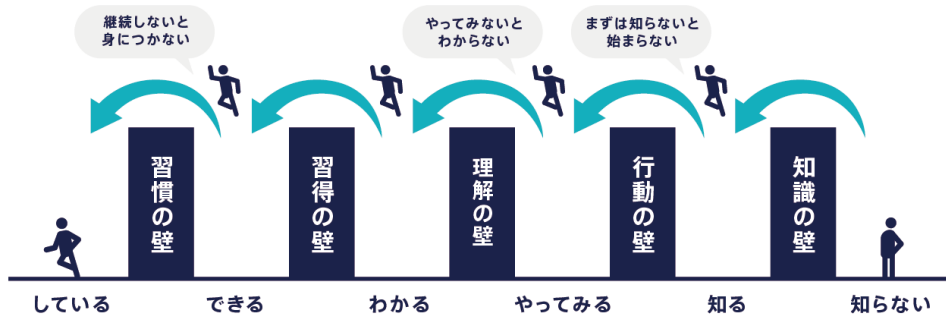

ビジネスの専門家が研究・開発したカリキュラムを提供します

株式会社才流(サイル)では、再現性高く成果を出すためのビジネスメソッドを開発・研究しています

さまざまな業種・業態の企業を支援して培った知見を、独自のフレームワークやテンプレートに転換。ビジネス経験のない高校生でも、わかりやすく学べます。

サイルビジネス学院高等部

■サイルビジネス学院高等部の特長

●偏差値、学歴、所属などは一切不問

偏差値、学歴、性別、課外活動歴、国籍、人種などで可否を判定することはありません。

●高卒資格を取りながらビジネスを学び放題

自分のペースで高校卒業に必要な勉強を進めながら、実践的なビジネス課題に挑戦。全国の学生と初心者でもわかる教科書で、いつでもどこでも学べます。

●受験料0円。受験勉強なしで入学できる

受験勉強を必要としない入学試験を採用しています。資料請求した方は受験料0円。オンラインで受験できるので交通費も0円です。

3年間を通じて、さまざまな起業家・事業家や全国の学生と学び、ビジネスの立ち上げ方を身につけます

1年目のテーマ 知る・やってみる

- 起業家・事業家の話を通じてビジネスを知る
- チームで課題に取り組み、ビジネスの立ち上げ方を知る

2年目のテーマ やってみる・わかる

- 起業家・事業家から聞いたビジネスの話が理解できる
- 課題に取り組みながら、ビジネスの立ち上げ方を他人に説明できる

3年目のテーマ わかる・できる

- 卒業プロジェクトとして、自ら取り組みたいテーマを決めて実践する
- 希望の進路に向けた対策を行う