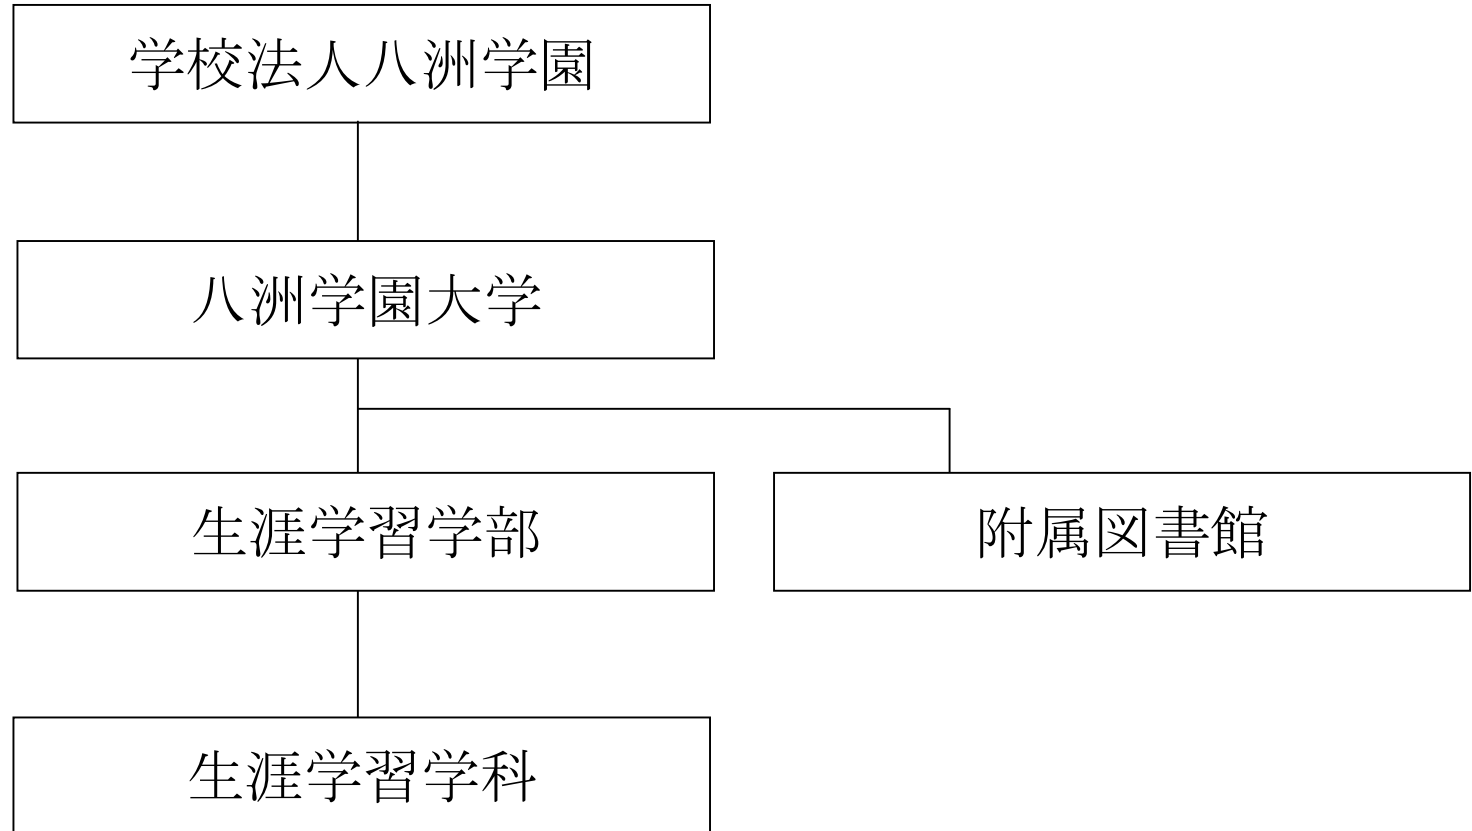

※ 八洲学園大学 教育研究の基本的な組織図（平成 22（2010）年度～現在）

※ 平成 22（2010）年：「人間開発教育専攻」および「家庭教育専攻」募集停止

※ 八洲学園大学 教育研究の基本的な組織図（平成 21（2009）年度）

※ 平成 21（2009）年：「生涯学習学科（人間開発教育専攻および家庭教育専攻）」開設。「家庭教育課程」および「人間開発教育課程」募集停止

※ 八洲学園大学 教育研究の基本的な組織図（平成 16（2004）年度～平成 21（2008）年度）