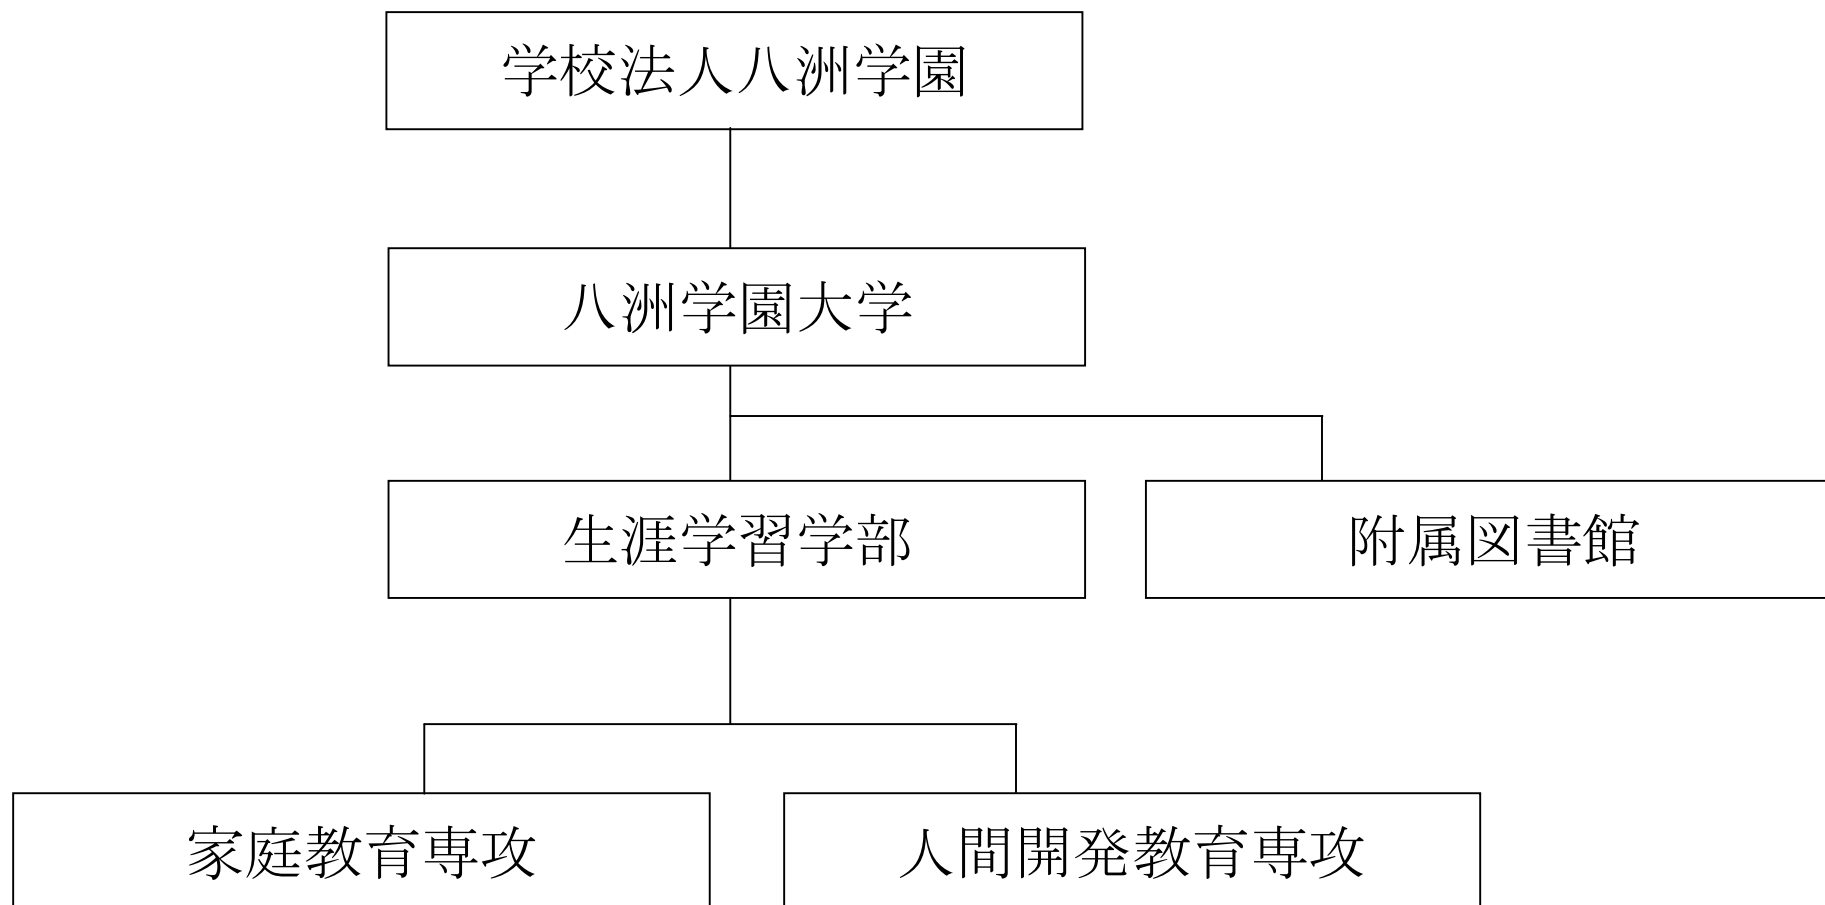

※ 八洲学園大学 教育研究の基本的な組織図（平成 22（2010）年度～現在）

※ 平成 22（2010）年：「人間開発教育専攻」および「家庭教育専攻」募集停止

※ 八洲学園大学 教育研究の基本的な組織図（平成 21（2009）年度）

※ 平成 21（2009）年：「生涯学習学科（人間開発教育専攻および家庭教育専攻）」開設。「家庭教育課程」および「人間開発教育課程」募集停止

※ 八洲学園大学 教育研究の基本的な組織図（平成 16（2004）年度～平成 21（2008）年度）