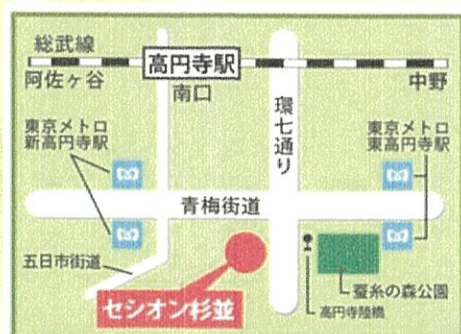

会場

セッション杉並 第6・7会議室

東京都杉並区梅里1丁目22-32
丸ノ内線「東高円寺駅」徒歩5分
「新高円寺駅」徒歩7分

申込〆切 7月5日(日)
先着25名

参加費 100円
現地でお支払いください

当日、刑務所作業製品の
販売もあります！

左記フォームから
お申し込みください

主催・お問合せ 立ち直り杉並
tachinaori.suginami@gmail.com